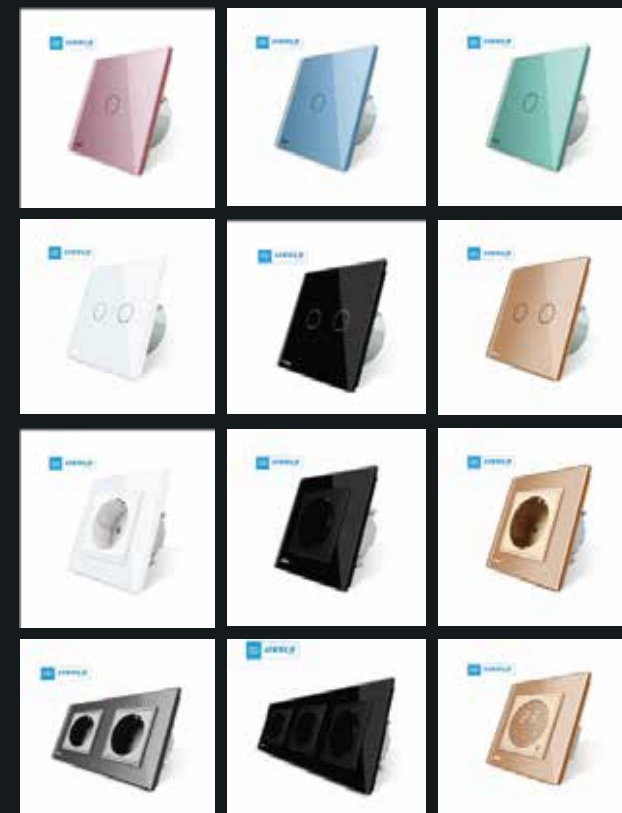

Dekorativno

Kontrola na dodir

Daljinska kontrola

Kontrola preko mobilne aplikacije

DOSTUPNO SVIMA